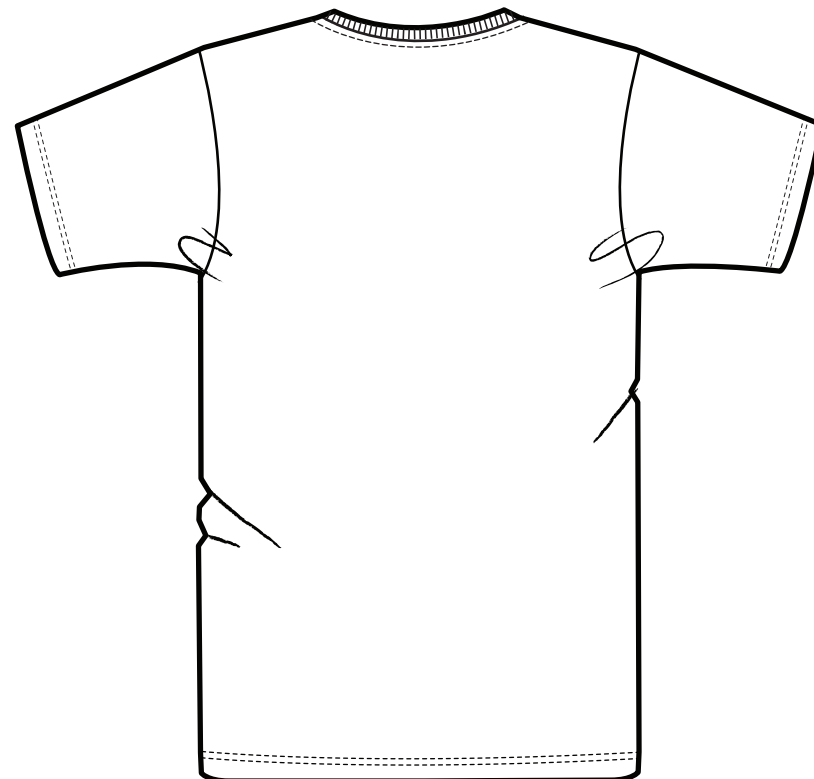

Size Guide - Men - Round Neck

FRONT

BACK

SIZES		S	M	L	XL	XXL
A	Half Chest 2,5cm below armhole	48	51	54	57	60
B	Body Length (from HPS)	69,5	71,5	73,5	75,5	77,5
C	Sleeve length	20,5	20,5	21,5	21,5	22,5

Size Guide - Men - V Neck

FRONT

BACK

SIZES		S	M	L	XL	XXL
A	Half Chest 2,5cm below armhole	49,5	52,5	55,5	58,5	61,5
B	Body Length (from HPS)	69,5	71,5	73,5	75,5	77,5
C	Sleeve length	19	19	20	20	21