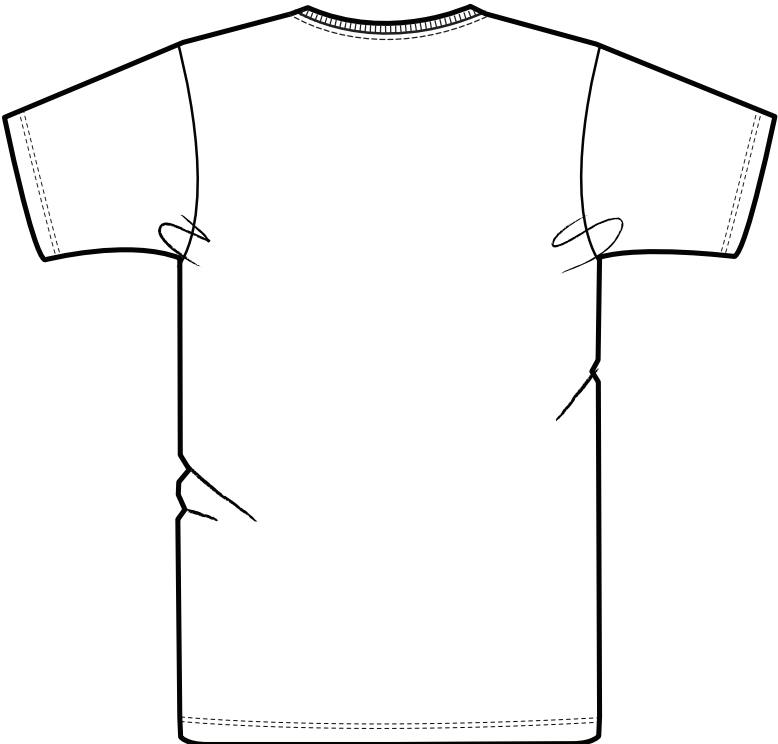

Size Guide - Men - Round Neck

FRONT

BACK

SIZES		S	M	L	XL	XXL
A	Half Chest 2,5cm below armhole	48	51	54	57	60
B	Body Length (from HPS)	69,5	71,5	73,5	75,5	77,5
C	Sleeve length	20,5	20,5	21,5	21,5	22,5

Size Guide - Men - V Neck

FRONT

BACK

SIZES		S	M	L	XL	XXL
A	Half Chest 2,5cm below armhole	49,5	52,5	55,5	58,5	61,5
B	Body Length (from HPS)	69,5	71,5	73,5	75,5	77,5
C	Sleeve length	19	19	20	20	21