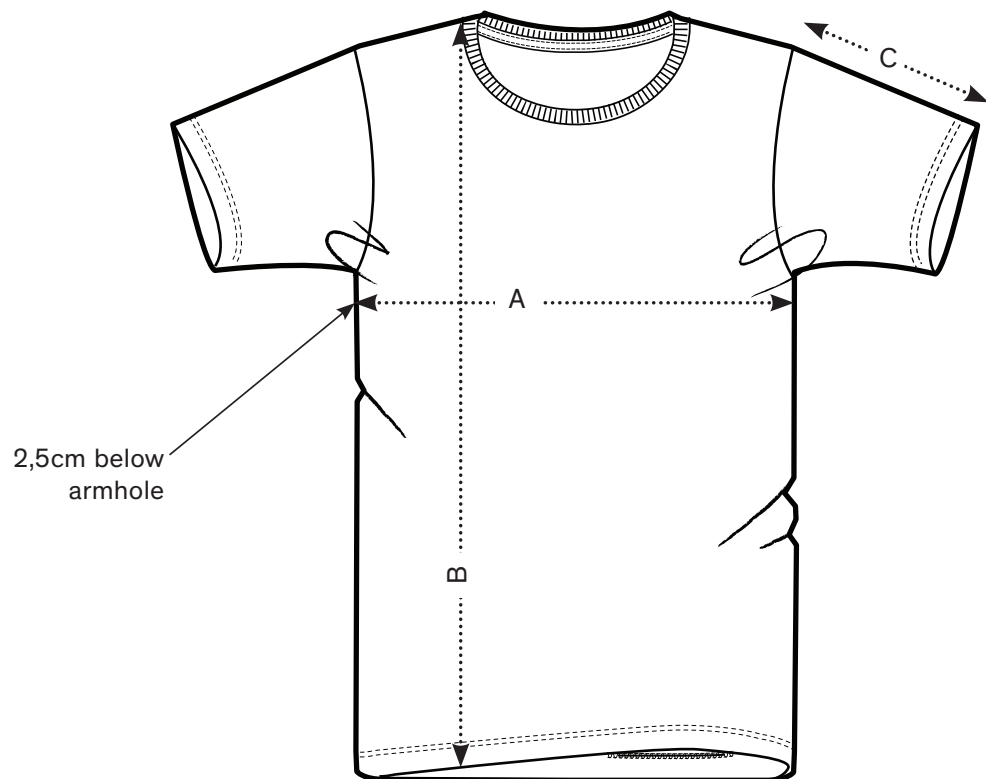

Size Guide - Men - Round Neck

FRONT

BACK

SIZES		S	M	L	XL	XXL
A	Half Chest 2,5cm below armhole	48	51	54	57	60
B	Body Length (from HPS)	69,5	71,5	73,5	75,5	77,5
C	Sleeve length	20,5	20,5	21,5	21,5	22,5

Size Guide - Men - V Neck

FRONT

BACK

SIZES		S	M	L	XL	XXL
A	Half Chest 2,5cm below armhole	49,5	52,5	55,5	58,5	61,5
B	Body Length (from HPS)	69,5	71,5	73,5	75,5	77,5
C	Sleeve length	19	19	20	20	21