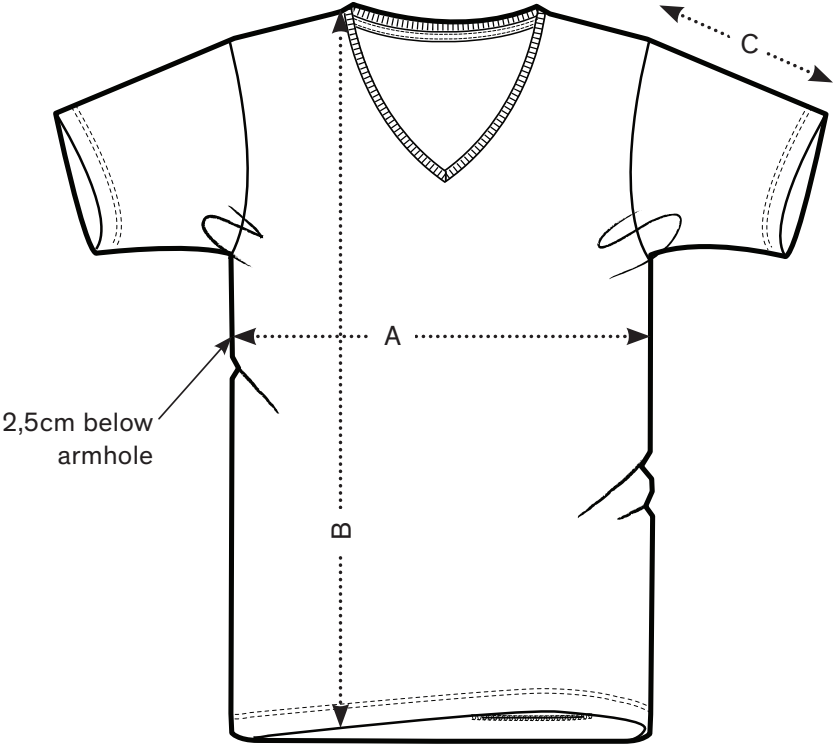

Size Guide - Men - Round Neck

FRONT

BACK

SIZES		S	M	L	XL	XXL
A	Half Chest 2,5cm below armhole	48	51	54	57	60
B	Body Length (from HPS)	69,5	71,5	73,5	75,5	77,5
C	Sleeve length	20,5	20,5	21,5	21,5	22,5

Size Guide - Men - V Neck

FRONT

BACK

SIZES		S	M	L	XL	XXL
A	Half Chest 2,5cm below armhole	49,5	52,5	55,5	58,5	61,5
B	Body Length (from HPS)	69,5	71,5	73,5	75,5	77,5
C	Sleeve length	19	19	20	20	21